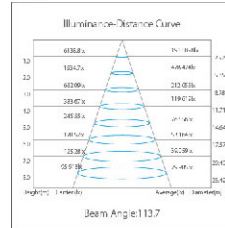

150W

3000 K 4000 K 6500 K

SMD2835 **-20° +40°** **90°**

Item No.	Voltage [V]	Wattage [W]	Lumen [lm]	Ra	DF	Life time [H]	Material	Size [DxHmm]	Packing [Pcs / M ² / KG]
HL120C	220-240	100	14000	≥80	>0.9	30000	Alu.+PC	Ø238*50	6/0.030/8.3
HL120C	220-240	150	21000	≥80	>0.9	30000	Alu.+PC	Ø275*48	6/0.036/10.5
HL120C	220-240	200	28000	≥80	>0.9	30000	Alu.+PC	Ø308*48	6/0.045/13.9