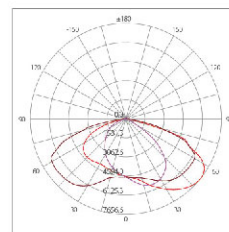

Photocell optionally

Item No.	Voltage [V]	Wattage [W]	Lumen [lm]	Ra	PF	Life time [H]	Material	Size [L*W*Hmm]	Packing [Pcs / M ² / KG]
RL895	100-277	100	16000	≥80	>0.95	50000	Alu.+Glass	423*179*56	1/0.025/7.5
RL895	100-277	150	24000	≥80	>0.95	50000	Alu.+Glass	505*210*70	1/0.025/7.5
RL895	100-277	200	32000	≥80	>0.95	50000	Alu.+Glass	725*347*156	1/0.036/9
RL895	100-277	240	38400	≥80	>0.95	50000	Alu.+Glass	785*376*165	1/0.036/9