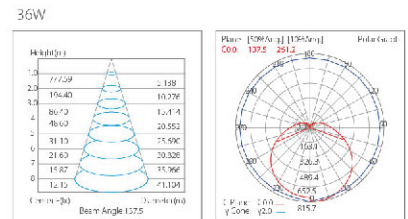

Item No.	Voltage [V]	Wattage [W]	Lumen [lm]	Ra	PF	Life time [H]	Material	Size [L*W*Hmm]	Packing [Pcs / M³ / KG]
FF115	220-240	18	1600	≥80	>0.9	20000	PC	700*53*35	20 / 0.034 / 7.6
FF115	220-240	36	3500	≥80	>0.9	20000	PC	1230*53*35	20 / 0.058 / 11.4
FF115	220-240	45	4100	≥80	>0.9	20000	PC	1530*53*35	20 / 0.076 / 13.4