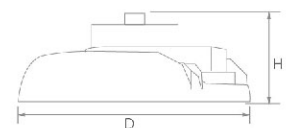

Functions

Item No.	Voltage [V]	Wattage [W]	Lumen [lm]	Ra	DF	Life time [H]	Material	Size [DxHmm]	Packing [Pcs / M ² / KG]
HL150	100-277	100	17000	≥70	>0.9	50000	Alu.	Ø258*115	4/0.030/18
HL150	100-277	150	25500	≥70	>0.9	50000	Alu.	Ø298*115	4/0.040/20.7
HL150	100-277	200	34000	≥70	>0.9	50000	Alu.	Ø298*115	4/0.040/20.7