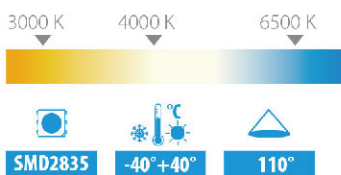

LED Floodlights

10-300W
100lm/w
IP65/IP44

CE **RoHS** **ErP 2.0**

Product Details:

Item No.	Voltage [V]	Wattage [W]	Lumen [lm]	Ra	DF	Life time [H]	Material	Size [L*W*Hmm]	Packing [Pcs / M ³ / KG]
LG175S	220-240	20	2000	≥80	>0.5	20000	Alu.	117.6*90*21	30/0.04/10
LG175S	220-240	30	3000	≥80	>0.9	20000	Alu.	140.6*110*21	30/0.05/13.5
LG175S	220-240	50	5000	≥80	>0.9	20000	Alu.	183*143*22	20/0.06/15
LG175	220-240	10	1000	≥80	>0.5	20000	Alu.	81.2*63*21	50/0.030/11
LG175	220-240	20	2000	≥80	>0.5	20000	Alu.	117.6*90*21	40/0.035/12
LG175	220-240	30	3000	≥80	>0.9	20000	Alu.	140.6*110*21	20/0.032/15
LG175	220-240	50	5000	≥80	>0.9	20000	Alu.	183*143*22	20/0.056/18
LG175	220-240	70	7000	≥80	>0.9	20000	Alu.	183*143*22	10/0.045/10
LG175	220-240	100	10000	≥80	>0.9	20000	Alu.	205*150*22	10/0.054/13
LG175	220-240	150	15000	≥80	>0.9	20000	Alu.	265*188*52	10/0.058/13
LG175	220-240	200	20000	≥80	>0.9	20000	Alu.	380*306*55	4/0.046/12
LG175	220-240	300	30000	≥80	>0.9	20000	Alu.	420*300*42	4/0.058/15