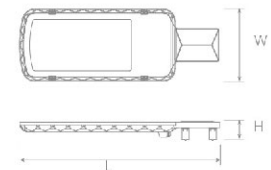

Auxiliary Street Lamps

IP65

120lm/w

30-150W

Product Details

- SMD2835**
- 40°+45°**
- 105°-glass**
- 135°80°-lens**

Item No.	Voltage [V]	Wattage [W]	Lumen [lm]	Ra	PF	Life time [H]	Material	Size [L*W*Hmm]	Packing [Pcs / M ³ / KG]
RL182-30W-Glass	220-240	30	3000	≥70	>0.9	20000	Alu.+glass	293*126*53	10/0.04/7.1
RL182-50W-Glass	220-240	50	5000	≥70	>0.9	20000	Alu.+glass	347*136*53	6/0.04/7
RL182-100W-Glass	220-240	100	10000	≥70	>0.9	20000	Alu.+glass	455*170*53	6/0.04/12.9
RL182-150W-Glass	220-240	150	15000	≥70	>0.9	20000	Alu.+glass	550*200*53	4/0.04/14
RL182-30W-Lens	220-240	30	3600	≥70	>0.9	20000	Alu.+PC	293*126*53	10/0.04/7.1
RL182-50W-Lens	220-240	50	6000	≥70	>0.9	20000	Alu.+PC	347*136*53	6/0.04/7
RL182-100W-Lens	220-240	100	12000	≥70	>0.9	20000	Alu.+PC	455*170*53	6/0.04/12.9
RL182-150W-Lens	220-240	150	18000	≥70	>0.9	20000	Alu.+PC	550*200*53	4/0.04/14