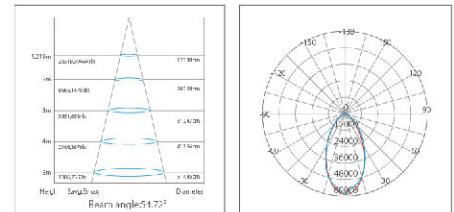

Stadium & Tunnel Lights

LUMILEDS

IP65

130lm/w

Product Details:

500W

3000 K 4000 K 6500 K

Item No.	Voltage [V]	Wattage [W]	Lumen [lm]	Ra	PF	Life time [H]	Material	Size [L*W*Hmm]	Packing [Pcs / M ³ / KG]
LG661-250W-C	100-277	250	32500	≥70	>0.9	50000	Alu.	401*215*128	1/0.026/8
LG661-500W-C	100-277	500	65000	≥70	>0.9	50000	Alu.	462*405*283	1/0.060/18
LG661-750W-C	100-277	750	97500	≥70	>0.9	50000	Alu.	698*405*283	1/0.076/27
LG661-1000W-C	100-277	1000	130000	≥70	>0.9	50000	Alu.	954*405*285	1/0.137/31.9