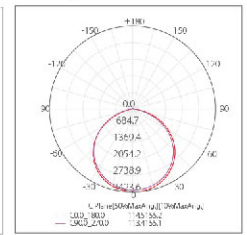

SMD2835

-40° +40°

50x120°