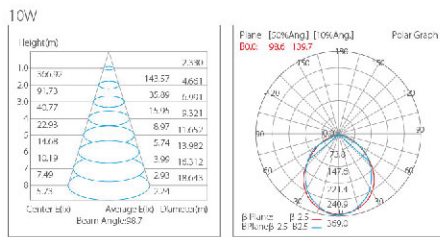

ISPOT Ultra Thin Design

100lm/w

IP44

CE **RoHS** **ErP2.0**

Product Details

Item No.	Voltage [V]	Wattage [W]	Lumen [lm]	Ra	DF	Life time [H]	Material	Size [LxWxHmm]	Packing [Pcs / M ² / KG]
LG168C-10W-DPIR	220-240	10	1000	≥80	>0.9	30000	Alu.	120*31*150	40/0.029/13.2
LG168C-20W-DPIR	220-240	20	2000	≥80	>0.9	30000	Alu.	162*31*180	30/0.039/17.2
LG168C-30W-DPIR	220-240	30	3000	≥80	>0.9	30000	Alu.	196*31*207	20/0.037/15.8
LG168C-50W-DPIR	220-240	50	5000	≥80	>0.9	30000	Alu.	235*33*229	15/0.04/17.6