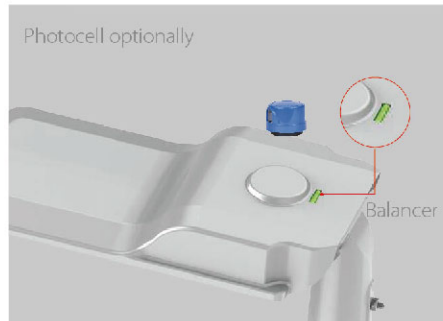

Product Details

Item No.	Voltage [V]	Wattage [W]	Lumen [lm]	Ra	PF	Life time [H]	Material	Size [L*W*Hmm]	Packing [Pcs / M³ / KG]
RL898	100-277	50	7500	≥70	>0.9	30000	Alu.+Glass	565*200*89	1/0.025/7.5
RL898	100-277	100	15000	≥70	>0.9	30000	Alu.+Glass	611*240*89	1/0.025/7.5
RL898	100-277	150	22500	≥70	>0.9	30000	Alu.+Glass	680*260*89	1/0.036/9
RL898	100-277	200	30000	≥70	>0.9	30000	Alu.+Glass	680*260*89	1/0.036/9