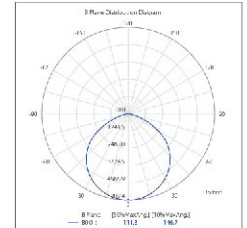

150W

3000 K 4000 K 6500 K

SMD2835 **-20° +40°** **90°**

Item No.	Voltage [V]	Wattage [W]	Lumen [lm]	Ra	DF	Life time [H]	Material	Size [DxHmm]	Packing [Pcs / M ² / KG]
HL120C	220-240	100	14000	≥80	>0.9	30000	Alu.+PC	Ø238*50	6/0.030/8.3
HL120C	220-240	150	21000	≥80	>0.9	30000	Alu.+PC	Ø275*48	6/0.036/10.5
HL120C	220-240	200	28000	≥80	>0.9	30000	Alu.+PC	Ø308*48	6/0.045/13.9