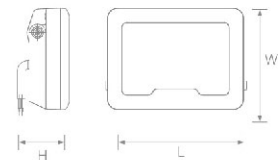

Item No.	Voltage [V]	Wattage [W]	Lumen [lm]	Ra	DF	Life time [H]	Material	Size [L*W*Hmm]	Packing [Pcs / M² / KG]
LG155C-TDC	220-240	20	2400	≥80	>0.9	30000	Alu.+Glass	141*105*44	24/0.023/15.6
LG155C-TDC	220-240	30	3600	≥80	>0.9	30000	Alu.+Glass	181*130*44	18/0.041/16.2
LG155C-TDC	220-240	50	6000	≥80	>0.9	30000	Alu.+Glass	218*155*44	12/0.034/15.6
LG155C-TDC	220-240	100	12000	≥80	>0.9	30000	Alu.+Glass	300*200*52	6/0.034/16.8
LG155C-TDC-DPIR	220-240	20	2400	≥80	>0.9	30000	Alu.+Glass	147*60*178	20/0.043/16.8
LG155C-TDC-DPIR	220-240	30	3600	≥80	>0.9	30000	Alu.+Glass	183*60*204	15/0.045/16.8
LG155C-TDC-DPIR	220-240	50	6000	≥80	>0.9	30000	Alu.+Glass	218*60*242	10/0.042/15