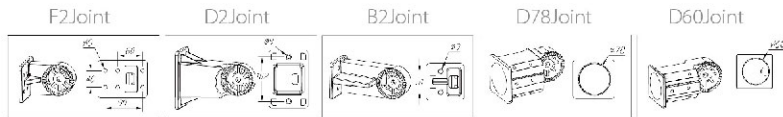

Main Street Lamps

LUMILEDS

10KV

160lm/w

Product Details

Item No.	Voltage [V]	Wattage [W]	LED Module [lm]	Ra	PF	Life time [H]	Material	Size [L*W*Hmm]	Packing [Pcs / M ³ / KG]
RL110	100-277	50	8000	≥70	>0.9	50000	Alu.+PC	328*291*89	1/0.030/5.5
RL110	100-277	100	16000	≥70	>0.9	50000	Alu.+PC	409*291*89	1/0.034/6.75
RL110	100-277	150	24000	≥70	>0.9	50000	Alu.+PC	491*291*89	1/0.039/7.99
RL110	100-277	200	32000	≥70	>0.9	50000	Alu.+PC	571*291*89	1/0.044/9.25
RL110	100-277	250	40000	≥70	>0.9	50000	Alu.+PC	651*291*89	1/0.047/10.5
RL110	100-277	300	48000	≥70	>0.9	50000	Alu.+PC	732*291*89	1/0.051/11.85

Main Street Lamps

LUMILEDS

10KV

140lm/w

Product Details

Item No.	Voltage [V]	Wattage [W]	LED Module [lm]	Ra	PF	Life time [H]	Material	Size [L*W*Hmm]	Packing [Pcs / M ³ / KG]
RL116	100-277	50	7000	≥70	>0.9	50000	Alu.+PC	507*308*81	1/0.018/5.5
RL116	100-277	100	14000	≥70	>0.9	50000	Alu.+PC	565*375*82	1/0.025/7.5
RL116	100-277	150	21000	≥70	>0.9	50000	Alu.+PC	565*375*82	1/0.025/7.5
RL116	100-277	200	28000	≥70	>0.9	50000	Alu.+PC	785*376*101	1/0.036/8.5
RL116	100-277	300	42000	≥70	>0.9	50000	Alu.+PC	785*376*101	1/0.036/8.5

Main Street Lamps

LUMILEDS

10KV

150lm/w

0-10V

Product Details

Item No.	Voltage [V]	Wattage [W]	Lumen [lm]	Ra	PF	Life time [H]	Material	Size [L*W*Hmm]	Packing [Pcs / M ³ / KG]
RL898	100-277	50	7500	≥70	>0.9	30000	Alu.+Glass	565*200*89	1/0.025/7.5
RL898	100-277	100	15000	≥70	>0.9	30000	Alu.+Glass	611*240*89	1/0.025/7.5
RL898	100-277	150	22500	≥70	>0.9	30000	Alu.+Glass	680*260*89	1/0.036/9
RL898	100-277	200	30000	≥70	>0.9	30000	Alu.+Glass	680*260*89	1/0.036/9