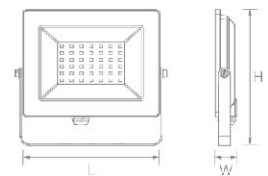

Item No.	Voltage [V]	Wattage [W]	Lumen [lm]	Ra	DF	Life time [H]	Material	Size [L*W*Hmm]	Packing [Pcs / M ³ / KG]
LG195	100-240	10	800	≥80	>0.5	25000	Alu.+Glass	101*81*26	60/0.017/10.5
LG195	100-240	20	1600	≥80	>0.9	25000	Alu.+Glass	118*93*28	60/0.023/14
LG195	100-240	30	2400	≥80	>0.9	25000	Alu.+Glass	160*120*28	40/0.026/13
LG195	100-240	50	4000	≥80	>0.5	25000	Alu.+Glass	204*159*28	40/0.045/15
LG195	100-240	100	8000	≥80	>0.5	25000	Alu.+Glass	271*211*38	20/0.039/18.5
LG195	100-240	150	12000	≥80	>0.9	25000	Alu.+Glass	322*230*38	20/0.046/21
LG195	100-240	200	16000	≥80	>0.9	25000	Alu.+Glass	381*280*40	5/0.026/13.5
LG195	100-240	300	24000	≥80	>0.9	25000	Alu.+Glass	420*320*50	5/0.033/18.5
LG195	100-240	400	32000	≥80	>0.9	25000	Alu.+Glass	460*345*50	4/0.036/21.5