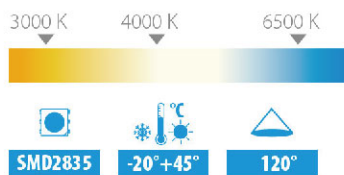

Item No.	Voltage [V]	Wattage [W]	Lumen [lm]	Ra	DF	Life time [H]	Material	Size [L*W*Hmm]	Packing [Pcs / M³ / KG]
LG195	100-240	10	800	≥80	>0.5	25000	Alu.+Glass	101*81*26	60/0.017/10.5
LG195	100-240	20	1600	≥80	>0.9	25000	Alu.+Glass	118*93*28	60/0.023/14
LG195	100-240	30	2400	≥80	>0.9	25000	Alu.+Glass	160*120*28	40/0.026/13
LG195	100-240	50	4000	≥80	>0.5	25000	Alu.+Glass	204*159*28	40/0.045/15
LG195	100-240	100	8000	≥80	>0.5	25000	Alu.+Glass	271*211*38	20/0.039/18.5
LG195	100-240	150	12000	≥80	>0.9	25000	Alu.+Glass	322*230*38	20/0.046/21
LG195	100-240	200	16000	≥80	>0.9	25000	Alu.+Glass	381*280*40	5/0.026/13.5
LG195	100-240	300	24000	≥80	>0.9	25000	Alu.+Glass	420*320*50	5/0.033/18.5
LG195	100-240	400	32000	≥80	>0.9	25000	Alu.+Glass	460*345*50	4/0.036/21.5