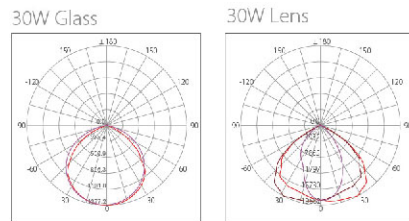

Auxiliary Street Lamps

IP65

120lm/w

30-150W

Product Details

- SMD2835**
- 40°+45°**
- 105°-glass**
- 135°80°-lens**

Item No.	Voltage [V]	Wattage [W]	Lumen [lm]	Ra	PF	Life time [H]	Material	Size [L*W*Hmm]	Packing [Pcs / M ³ / KG]
RL182-30W-Glass	220-240	30	3000	≥70	>0.9	20000	Alu.+glass	293*126*53	10/0.04/7.1
RL182-50W-Glass	220-240	50	5000	≥70	>0.9	20000	Alu.+glass	347*136*53	6/0.04/7
RL182-100W-Glass	220-240	100	10000	≥70	>0.9	20000	Alu.+glass	455*170*53	6/0.04/12.9
RL182-150W-Glass	220-240	150	15000	≥70	>0.9	20000	Alu.+glass	550*200*53	4/0.04/14
RL182-30W-Lens	220-240	30	3600	≥70	>0.9	20000	Alu.+PC	293*126*53	10/0.04/7.1
RL182-50W-Lens	220-240	50	6000	≥70	>0.9	20000	Alu.+PC	347*136*53	6/0.04/7
RL182-100W-Lens	220-240	100	12000	≥70	>0.9	20000	Alu.+PC	455*170*53	6/0.04/12.9
RL182-150W-Lens	220-240	150	18000	≥70	>0.9	20000	Alu.+PC	550*200*53	4/0.04/14