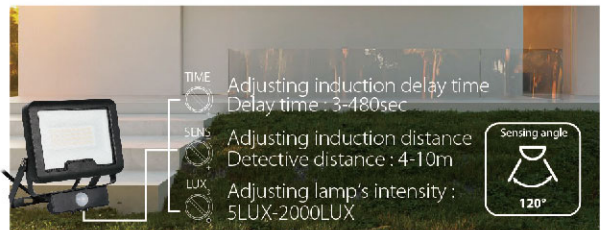

Floodlights

LED Floodlights

Color Temp.
adjustable

120lm/w

IP65 & IK08

IP54 & IK06

Product Details:

Item No.	Voltage [V]	Wattage [W]	Lumen [lm]	Ra	DF	Life time [H]	Material	Size [L*W*Hmm]	Packing [Pcs / M ² / KG]
LG155C-TDC	220-240	20	2400	≥80	>0.9	30000	Alu.+Glass	141*105*44	24/0.023/15.6
LG155C-TDC	220-240	30	3600	≥80	>0.9	30000	Alu.+Glass	181*130*44	18/0.041/16.2
LG155C-TDC	220-240	50	6000	≥80	>0.9	30000	Alu.+Glass	218*155*44	12/0.034/15.6
LG155C-TDC	220-240	100	12000	≥80	>0.9	30000	Alu.+Glass	300*200*52	6/0.034/16.8
LG155C-TDC-DPIR	220-240	20	2400	≥80	>0.9	30000	Alu.+Glass	147*60*178	20/0.043/16.8
LG155C-TDC-DPIR	220-240	30	3600	≥80	>0.9	30000	Alu.+Glass	183*60*204	15/0.045/16.8
LG155C-TDC-DPIR	220-240	50	6000	≥80	>0.9	30000	Alu.+Glass	218*60*242	10/0.042/15