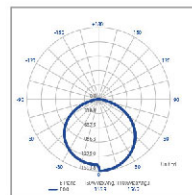

3000 K 4000 K 6500 K

SMD2835 **-40°+40°** **110°**

Item No.	Voltage [V]	Wattage [W]	Lumen [lm]	Ra	DF	Life time [H]	Material	Size [L*W*Hmm]	Packing [Pcs / M ³ / KG]
LG157C	220-240	10	900	≥80	>0.5	30000	Alu.+Glass	104*58*74	50/0.038/13.5
LG157C	220-240	20	1800	≥80	>0.7	30000	Alu.+Glass	123*58*95	30/0.032/11.5
LG157C	220-240	30	2700	≥80	>0.9	30000	Alu.+Glass	148*58*112	30/0.044/15
LG157C	220-240	50	4500	≥80	>0.9	30000	Alu.+Glass	198*59*147	15/0.038/13.5
LG157C	220-240	100	9000	≥80	>0.9	30000	Alu.+Glass	274*195*37	5/0.035 / 6.93
LG157C	220-240	150	13500	≥80	>0.9	30000	Alu.+Glass	336*246*42	5/0.055 /12
LG157C	220-240	200	18000	≥80	>0.9	30000	Alu.+Glass	381*275*45	4/ 0.053/13.4