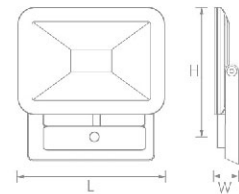

ISPOT Ultra Thin Design

100lm/w

IP44

CE **RoHS** **ErP2.0**

Product Details

Item No.	Voltage [V]	Wattage [W]	Lumen [lm]	Ra	DF	Life time [H]	Material	Size [LxWxHmm]	Packing [Pcs / M ² / KG]
LG168C-10W-DPIR	220-240	10	1000	≥80	>0.9	30000	Alu.	120*31*150	40/0.029/13.2
LG168C-20W-DPIR	220-240	20	2000	≥80	>0.9	30000	Alu.	162*31*180	30/0.039/17.2
LG168C-30W-DPIR	220-240	30	3000	≥80	>0.9	30000	Alu.	196*31*207	20/0.037/15.8
LG168C-50W-DPIR	220-240	50	5000	≥80	>0.9	30000	Alu.	235*33*229	15/0.04/17.6