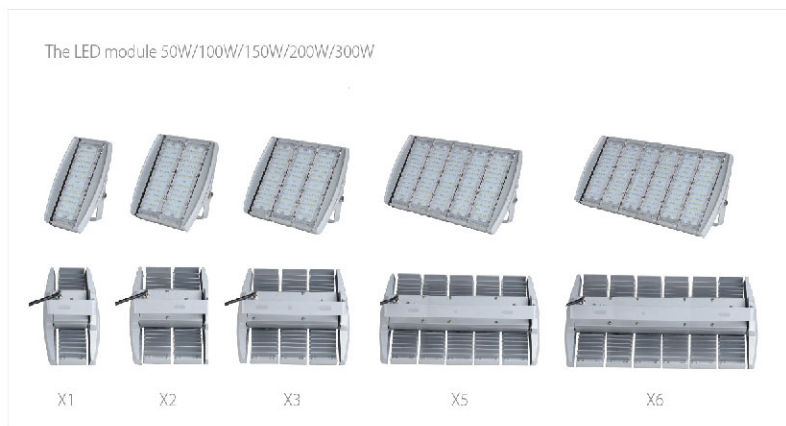

Stadium & Tunnel Lights

LUMILEDS

IP65

100lm/w

Product Details

50W

Item No.	Voltage [V]	Wattage [W]	Lumen [lm]	Ra	PF	Life time [H]	Material	Size [L*W*Hmm]	Packing [Pcs / M ² / KG]
LG603	100-277	50	5000	≥70	>0.9	50000	Alu.+PC	161*281*118	4/0.045/14
LG603	100-277	100	10000	≥70	>0.9	50000	Alu.+PC	237*281*118	2/0.025/10
LG603	100-277	150	15000	≥70	>0.9	50000	Alu.+PC	322*281*118	1/0.035/7.5
LG603	100-277	200	20000	≥70	>0.9	50000	Alu.+PC	402*281*118	1/0.050/10
LG603	100-277	300	30000	≥70	>0.9	50000	Alu.+PC	483*281*118	1/0.075/12