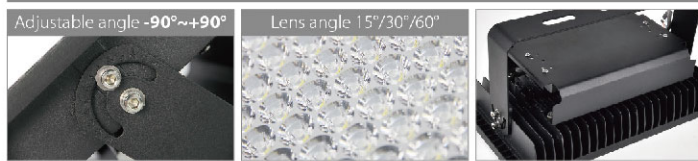

Stadium & Tunnel Lights

LUMILEDS

IP65

130lm/w

Product Details:

500W

3000 K 4000 K 6500 K

Item No.	Voltage [V]	Wattage [W]	Lumen [lm]	Ra	PF	Life time [H]	Material	Size [L*W*Hmm]	Packing [Pcs / M ³ / KG]
LG661-250W-C	100-277	250	32500	≥70	>0.9	50000	Alu.	401*215*128	1/0.026/8
LG661-500W-C	100-277	500	65000	≥70	>0.9	50000	Alu.	462*405*283	1/0.060/18
LG661-750W-C	100-277	750	97500	≥70	>0.9	50000	Alu.	698*405*283	1/0.076/27
LG661-1000W-C	100-277	1000	130000	≥70	>0.9	50000	Alu.	954*405*285	1/0.137/31.9