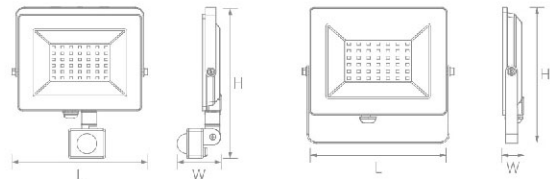

LED Floodlights

10-300W
100lm/w
IP65/IP44

CE **RoHS** **ErP 2.0**

Product Details:

Item No.	Voltage [V]	Wattage [W]	Lumen [lm]	Ra	DF	Life time [H]	Material	Size [L*W*Hmm]	Packing [Pcs / M ³ / KG]
LG175S	220-240	20	2000	≥80	>0.5	20000	Alu.	117.6*90*21	30/0.04/10
LG175S	220-240	30	3000	≥80	>0.9	20000	Alu.	140.6*110*21	30/0.05/13.5
LG175S	220-240	50	5000	≥80	>0.9	20000	Alu.	183*143*22	20/0.06/15
LG175	220-240	10	1000	≥80	>0.5	20000	Alu.	81.2*63*21	50/0.030/11
LG175	220-240	20	2000	≥80	>0.5	20000	Alu.	117.6*90*21	40/0.035/12
LG175	220-240	30	3000	≥80	>0.9	20000	Alu.	140.6*110*21	20/0.032/15
LG175	220-240	50	5000	≥80	>0.9	20000	Alu.	183*143*22	20/0.056/18
LG175	220-240	70	7000	≥80	>0.9	20000	Alu.	183*143*22	10/0.045/10
LG175	220-240	100	10000	≥80	>0.9	20000	Alu.	205*150*22	10/0.054/13
LG175	220-240	150	15000	≥80	>0.9	20000	Alu.	265*188*52	10/0.058/13
LG175	220-240	200	20000	≥80	>0.9	20000	Alu.	380*306*55	4/0.046/12
LG175	220-240	300	30000	≥80	>0.9	20000	Alu.	420*300*42	4/0.058/15