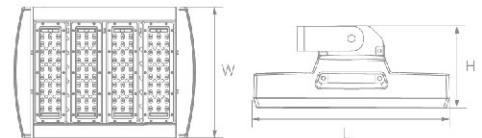

Stadium & Tunnel Lights

LUMILEDS

IP65

100lm/w

Product Details

50W

Item No.	Voltage [V]	Wattage [W]	Lumen [lm]	Ra	PF	Life time [H]	Material	Size [L*W*Hmm]	Packing [Pcs / M ² / KG]
LG603	100-277	50	5000	≥70	>0.9	50000	Alu.+PC	161*281*118	4/0.045/14
LG603	100-277	100	10000	≥70	>0.9	50000	Alu.+PC	237*281*118	2/0.025/10
LG603	100-277	150	15000	≥70	>0.9	50000	Alu.+PC	322*281*118	1/0.035/7.5
LG603	100-277	200	20000	≥70	>0.9	50000	Alu.+PC	402*281*118	1/0.050/10
LG603	100-277	300	30000	≥70	>0.9	50000	Alu.+PC	483*281*118	1/0.075/12