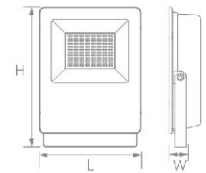

Product Details: