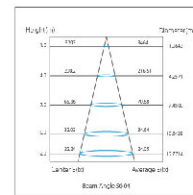

Stadium & Tunnel Lights

LUMILEDS

IP65

100lm/w

Product Details

50W

Item No.	Voltage [V]	Wattage [W]	Lumen [lm]	Ra	PF	Life time [H]	Material	Size [L*W*Hmm]	Packing [Pcs / M ² / KG]
LG603	100-277	50	5000	≥70	>0.9	50000	Alu.+PC	161*281*118	4/0.045/14
LG603	100-277	100	10000	≥70	>0.9	50000	Alu.+PC	237*281*118	2/0.025/10
LG603	100-277	150	15000	≥70	>0.9	50000	Alu.+PC	322*281*118	1/0.035/7.5
LG603	100-277	200	20000	≥70	>0.9	50000	Alu.+PC	402*281*118	1/0.050/10
LG603	100-277	300	30000	≥70	>0.9	50000	Alu.+PC	483*281*118	1/0.075/12