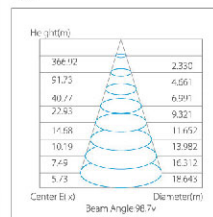

High grade construction stainless steel

IP65

Counter flow design for cooling and protection, avoid leaves, insects and other accumulations

Inclined bracket, convenient for installation

10W

Item No.	Voltage [V]	Wattage [W]	Lumen [lm]	Ra	DF	Life time [H]	Material	Size [L*W*Hmm]	Packing [Pcs / M ² / KG]
LG158	220-240V	10	1200	≥70	>0.5	30000	Alu.	110*26*95	60/0.035/14.8
LG158	220-240V	20	2400	≥70	>0.5	30000	Alu.	132*28*115	40/0.035/13.4
LG158	220-240V	30	3600	≥70	>0.9	30000	Alu.	185*30*160	40/0.053/24.8
LG158	220-240V	50	6000	≥70	>0.9	30000	Alu.	216*32*185	20/0.041/18.2
LG158	220-240V	70	8400	≥70	>0.9	30000	Alu.	275*41*205	20/0.048/21.3
LG158	220-240V	100	12000	≥70	>0.9	30000	Alu.	328*41*268	4/0.021/9.31
LG158	220-240V	150	18000	≥70	>0.9	30000	Alu.	380*45*305	4/0.031/12.9
LG158	220-240V	300	360000	≥70	>0.9	30000	Alu.	539*49*376	1/0.025/8.1