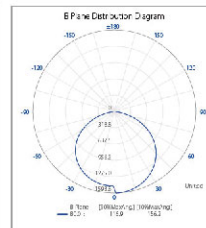

LED Floodlights

10-300W
100lm/w
IP65/IP44

CE **RoHS** **ErP 2.0**

Product Details:

Item No.	Voltage [V]	Wattage [W]	Lumen [lm]	Ra	DF	Life time [H]	Material	Size [L*W*Hmm]	Packing [Pcs / M ³ / KG]
LG175S	220-240	20	2000	≥80	>0.5	20000	Alu.	117.6*90*21	30/0.04/10
LG175S	220-240	30	3000	≥80	>0.9	20000	Alu.	140.6*110*21	30/0.05/13.5
LG175S	220-240	50	5000	≥80	>0.9	20000	Alu.	183*143*22	20/0.06/15
LG175	220-240	10	1000	≥80	>0.5	20000	Alu.	81.2*63*21	50/0.030/11
LG175	220-240	20	2000	≥80	>0.5	20000	Alu.	117.6*90*21	40/0.035/12
LG175	220-240	30	3000	≥80	>0.9	20000	Alu.	140.6*110*21	20/0.032/15
LG175	220-240	50	5000	≥80	>0.9	20000	Alu.	183*143*22	20/0.056/18
LG175	220-240	70	7000	≥80	>0.9	20000	Alu.	183*143*22	10/0.045/10
LG175	220-240	100	10000	≥80	>0.9	20000	Alu.	205*150*22	10/0.054/13
LG175	220-240	150	15000	≥80	>0.9	20000	Alu.	265*188*52	10/0.058/13
LG175	220-240	200	20000	≥80	>0.9	20000	Alu.	380*306*55	4/0.046/12
LG175	220-240	300	30000	≥80	>0.9	20000	Alu.	420*300*42	4/0.058/15