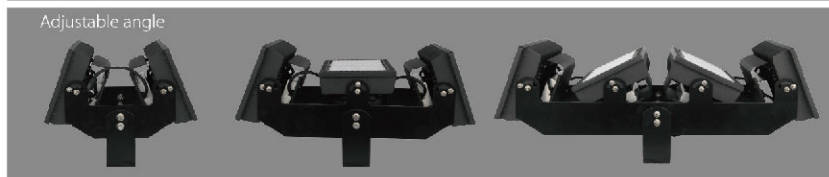

Stadium & Tunnel Lights

LUMILEDS

IP65

130lm/w

Product Details:

500W

3000 K 4000 K 6500 K

Item No.	Voltage [V]	Wattage [W]	Lumen [lm]	Ra	PF	Life time [H]	Material	Size [L*W*Hmm]	Packing [Pcs / M ³ / KG]
LG661-250W-C	100-277	250	32500	≥70	>0.9	50000	Alu.	401*215*128	1/0.026/8
LG661-500W-C	100-277	500	65000	≥70	>0.9	50000	Alu.	462*405*283	1/0.060/18
LG661-750W-C	100-277	750	97500	≥70	>0.9	50000	Alu.	698*405*283	1/0.076/27
LG661-1000W-C	100-277	1000	130000	≥70	>0.9	50000	Alu.	954*405*285	1/0.137/31.9