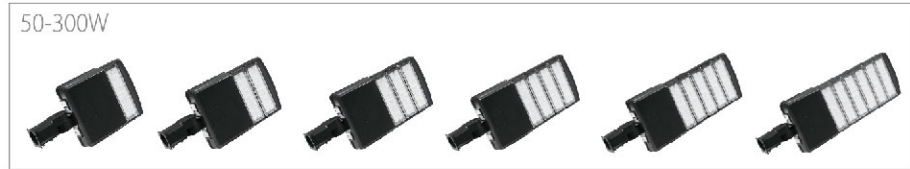

Main Street Lamps

LUMILEDS

10KV

160lm/w

Product Details

Item No.	Voltage [V]	Wattage [W]	LED Module [lm]	Ra	PF	Life time [H]	Material	Size [L*W*Hmm]	Packing [Pcs / M ³ / KG]
RL110	100-277	50	8000	≥70	>0.9	50000	Alu.+PC	328*291*89	1/0.030/5.5
RL110	100-277	100	16000	≥70	>0.9	50000	Alu.+PC	409*291*89	1/0.034/6.75
RL110	100-277	150	24000	≥70	>0.9	50000	Alu.+PC	491*291*89	1/0.039/7.99
RL110	100-277	200	32000	≥70	>0.9	50000	Alu.+PC	571*291*89	1/0.044/9.25
RL110	100-277	250	40000	≥70	>0.9	50000	Alu.+PC	651*291*89	1/0.047/10.5
RL110	100-277	300	48000	≥70	>0.9	50000	Alu.+PC	732*291*89	1/0.051/11.85