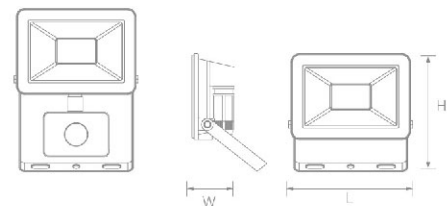

3000 K 4000 K 6500 K

SMD2835 **-40°+40°** **110°**

Item No.	Voltage [V]	Wattage [W]	Lumen [lm]	Ra	DF	Life time [H]	Material	Size [L*W*Hmm]	Packing [Pcs / M ³ / KG]
LG157C	220-240	10	900	≥80	>0.5	30000	Alu.+Glass	104*58*74	50/0.038/13.5
LG157C	220-240	20	1800	≥80	>0.7	30000	Alu.+Glass	123*58*95	30/0.032/11.5
LG157C	220-240	30	2700	≥80	>0.9	30000	Alu.+Glass	148*58*112	30/0.044/15
LG157C	220-240	50	4500	≥80	>0.9	30000	Alu.+Glass	198*59*147	15/0.038/13.5
LG157C	220-240	100	9000	≥80	>0.9	30000	Alu.+Glass	274*195*37	5/0.035 / 6.93
LG157C	220-240	150	13500	≥80	>0.9	30000	Alu.+Glass	336*246*42	5/0.055 /12
LG157C	220-240	200	18000	≥80	>0.9	30000	Alu.+Glass	381*275*45	4/ 0.053/13.4