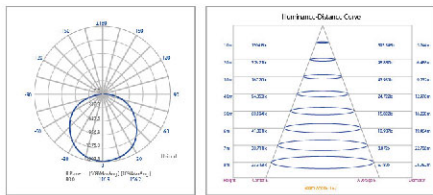

Floodlights

LED Floodlights

Color Temp.
adjustable

120lm/w

IP65 & IK08

IP54 & IK06

Product Details:

Item No.	Voltage [V]	Wattage [W]	Lumen [lm]	Ra	DF	Life time [H]	Material	Size [L*W*Hmm]	Packing [Pcs / M ² / KG]
LG155C-TDC	220-240	20	2400	≥80	>0.9	30000	Alu.+Glass	141*105*44	24/0.023/15.6
LG155C-TDC	220-240	30	3600	≥80	>0.9	30000	Alu.+Glass	181*130*44	18/0.041/16.2
LG155C-TDC	220-240	50	6000	≥80	>0.9	30000	Alu.+Glass	218*155*44	12/0.034/15.6
LG155C-TDC	220-240	100	12000	≥80	>0.9	30000	Alu.+Glass	300*200*52	6/0.034/16.8
LG155C-TDC-DPIR	220-240	20	2400	≥80	>0.9	30000	Alu.+Glass	147*60*178	20/0.043/16.8
LG155C-TDC-DPIR	220-240	30	3600	≥80	>0.9	30000	Alu.+Glass	183*60*204	15/0.045/16.8
LG155C-TDC-DPIR	220-240	50	6000	≥80	>0.9	30000	Alu.+Glass	218*60*242	10/0.042/15