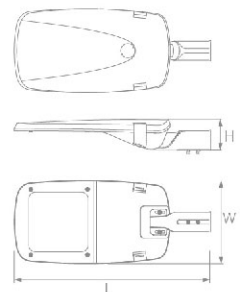

Photocell optionally

Item No.	Voltage [V]	Wattage [W]	Lumen [lm]	Ra	PF	Life time [H]	Material	Size [L*W*Hmm]	Packing [Pcs / M ² / KG]
RL895	100-277	100	16000	≥80	>0.95	50000	Alu.+Glass	423*179*56	1/0.025/7.5
RL895	100-277	150	24000	≥80	>0.95	50000	Alu.+Glass	505*210*70	1/0.025/7.5
RL895	100-277	200	32000	≥80	>0.95	50000	Alu.+Glass	725*347*156	1/0.036/9
RL895	100-277	240	38400	≥80	>0.95	50000	Alu.+Glass	785*376*165	1/0.036/9