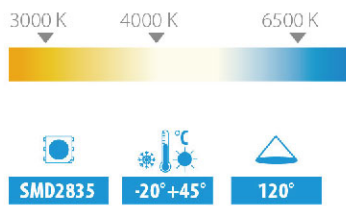

Product Details: