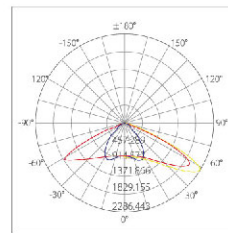

Product Details

Item No.	Voltage [V]	Wattage [W]	LED Module [lm]	Ra	PF	Life time [H]	Material	Size [L*W*Hmm]	Packing [Pcs / M³ / KG]
RL110	100-277	50	8000	≥70	>0.9	50000	Alu.+PC	328*291*89	1/0.030/5.5
RL110	100-277	100	16000	≥70	>0.9	50000	Alu.+PC	409*291*89	1/0.034/6.75
RL110	100-277	150	24000	≥70	>0.9	50000	Alu.+PC	491*291*89	1/0.039/7.99
RL110	100-277	200	32000	≥70	>0.9	50000	Alu.+PC	571*291*89	1/0.044/9.25
RL110	100-277	250	40000	≥70	>0.9	50000	Alu.+PC	651*291*89	1/0.047/10.5
RL110	100-277	300	48000	≥70	>0.9	50000	Alu.+PC	732*291*89	1/0.051/11.85