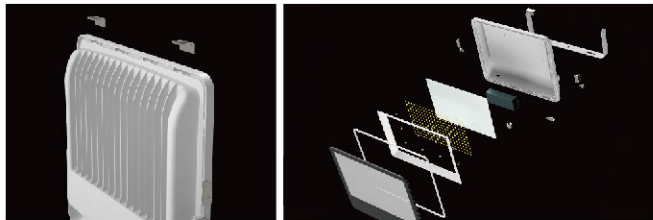

Product details