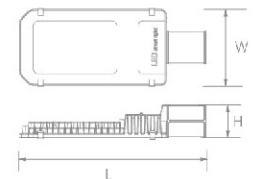

Auxiliary Street Lamps

IP65

100lm/w

Product Details

 **SMD3030**
 **-40°+55°**
 **TYPE II**

Item No.	Voltage [V]	Wattage [W]	Lumen [lm]	Ra	PF	Life time [H]	Material	Size [L*W*Hmm]	Packing [Pcs / M ² / KG]
RL178W	100-240	50	5000	≥70	>0.9	30000	Alu.+Tempered glass	180*88*490	10 / 0.08 / 20.7
RL178W	100-240	100	10000	≥70	>0.9	30000	Alu.+Tempered glass	215*88*562	6 / 0.068 / 18
RL178W	100-240	150	15000	>70	>0.9	30000	Alu.+Tempered glass	234*98*627	4 / 0.067 / 22