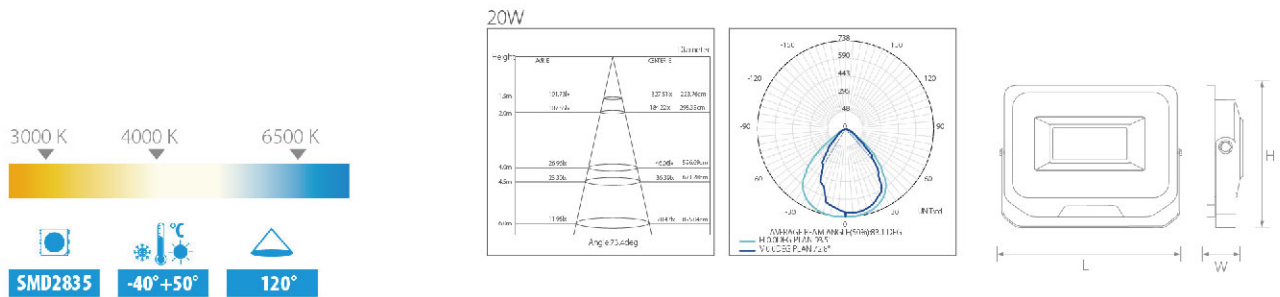

Product Details: