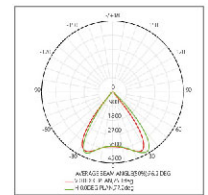

Stadium & Tunnel Lights

LUMILEDS

IP65

100lm/w

Product Details

50W

Item No.	Voltage [V]	Wattage [W]	Lumen [lm]	Ra	PF	Life time [H]	Material	Size [L*W*Hmm]	Packing [Pcs / M ² / KG]
LG603	100-277	50	5000	≥70	>0.9	50000	Alu.+PC	161*281*118	4/0.045/14
LG603	100-277	100	10000	≥70	>0.9	50000	Alu.+PC	237*281*118	2/0.025/10
LG603	100-277	150	15000	≥70	>0.9	50000	Alu.+PC	322*281*118	1/0.035/7.5
LG603	100-277	200	20000	≥70	>0.9	50000	Alu.+PC	402*281*118	1/0.050/10
LG603	100-277	300	30000	≥70	>0.9	50000	Alu.+PC	483*281*118	1/0.075/12