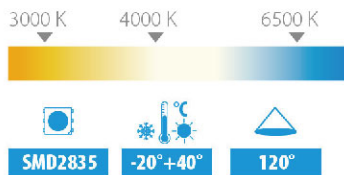

Item No.	Voltage [V]	Wattage [W]	Lumen [lm]	Ra	DF	Life time [H]	Material	Size [L*W*Hmm]	Packing [Pcs / M² / KG]
FF227C-10	220-240	10	1200	≥80	>0.92	30000	PC	300*65*30	15/0.03/5
FF227C-18	220-240	18	2160	≥80	>0.92	30000	PC	600*65*30	12/0.06/6
FF227C-30	220-240	30	3600	≥80	>0.92	30000	PC	900*65*30	12/0.12/8.8
FF227C-36	220-240	36	4320	≥80	>0.92	30000	PC	1200*65*30	9/0.11/9.5
FF227C-48	220-240	48	5760	≥80	>0.92	30000	PC	1500*65*30	9/0.11/9.5