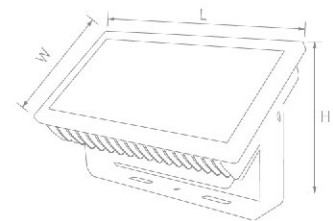

Stadium & Tunnel Lights

LUMILEDS

IP65

130lm/w

Product Details:

500W

3000 K 4000 K 6500 K

Item No.	Voltage [V]	Wattage [W]	Lumen [lm]	Ra	PF	Life time [H]	Material	Size [L*W*Hmm]	Packing [Pcs / M ³ / KG]
LG661-250W-C	100-277	250	32500	≥70	>0.9	50000	Alu.	401*215*128	1/0.026/8
LG661-500W-C	100-277	500	65000	≥70	>0.9	50000	Alu.	462*405*283	1/0.060/18
LG661-750W-C	100-277	750	97500	≥70	>0.9	50000	Alu.	698*405*283	1/0.076/27
LG661-1000W-C	100-277	1000	130000	≥70	>0.9	50000	Alu.	954*405*285	1/0.137/31.9