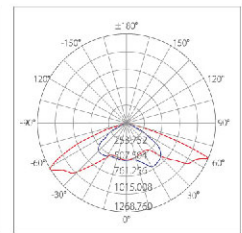

Product Details

Item No.	Voltage [V]	Wattage [W]	LED Module [lm]	Ra	PF	Life time [H]	Material	Size [L*W*Hmm]	Packing [Pcs / M³ / KG]
RL110	100-277	50	8000	≥70	>0.9	50000	Alu.+PC	328*291*89	1/0.030/5.5
RL110	100-277	100	16000	≥70	>0.9	50000	Alu.+PC	409*291*89	1/0.034/6.75
RL110	100-277	150	24000	≥70	>0.9	50000	Alu.+PC	491*291*89	1/0.039/7.99
RL110	100-277	200	32000	≥70	>0.9	50000	Alu.+PC	571*291*89	1/0.044/9.25
RL110	100-277	250	40000	≥70	>0.9	50000	Alu.+PC	651*291*89	1/0.047/10.5
RL110	100-277	300	48000	≥70	>0.9	50000	Alu.+PC	732*291*89	1/0.051/11.85